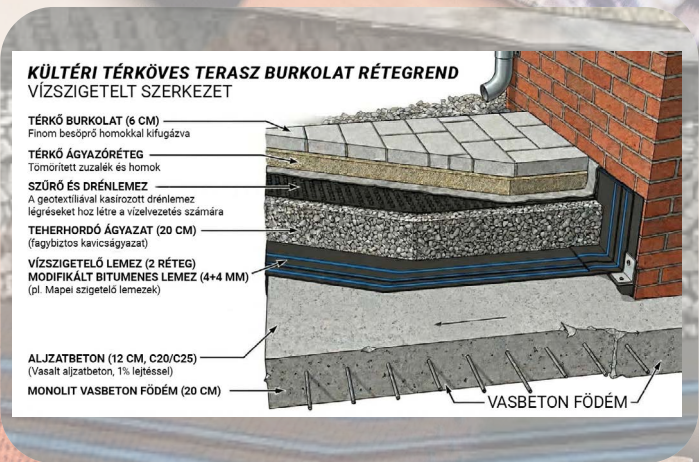

BURKOLÁS

TÖBB MINT FESTÉK. – BURKOLÁS

25KG ~~6.385,-Ft~~ helyett
5.490,-Ft
(220 Ft/kg)

SOPRON
Győri út
MOSONMAGYARÓVÁR

BAUMIT NIVELLO QUATTRO 25KG

- Aljzatkiegyenlítő (1-20 mm)
- Gyorsan kötő beltéri önterülő aljzatkiegyenlítő, amely kiválóan alkalmazható régi és új beltéri felületeken, felújításoknál padlóburkolás előtti kiegyenlítésre
- Padlófűtés esetén is alkalmazható